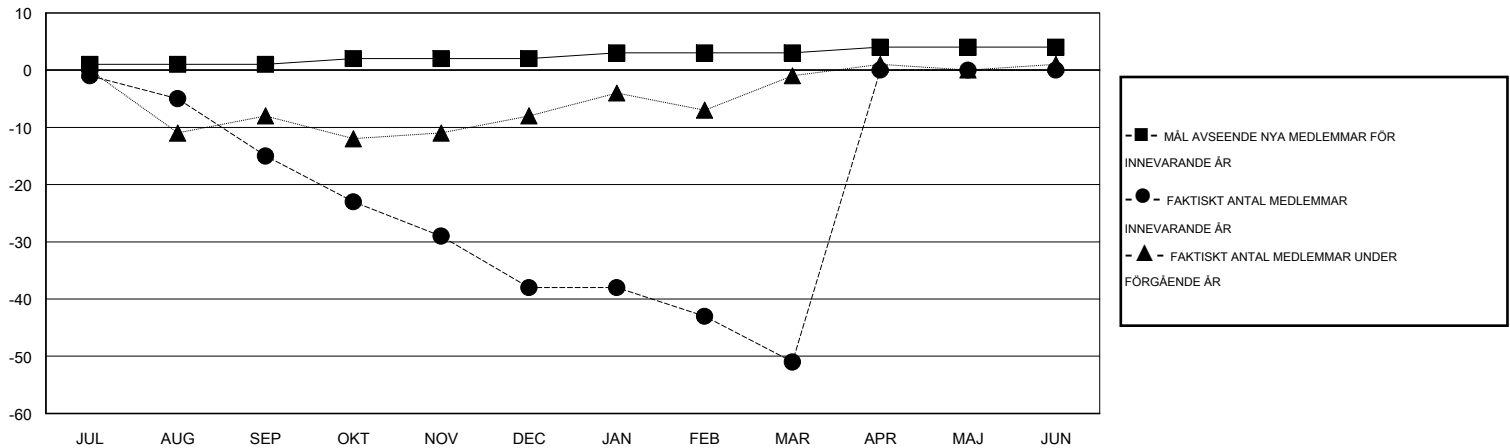

MONTHLY MEMBERSHIP PROGRESS REPORT

District 104 K

Results as of: 3/31/2015

GMT: Kenneth Persson

OMRÅDE NORWAY

GMT KO 4

Klubbar					Medlemmar				
RESULTAT FÖR 2014-2015					RESULTAT FÖR 2014-2015				
KVARTAL	MÅL AVSEENDE NYA KLUBBAR	NYA KLUBBAR	AVFÖRDA KLUBBAR	NETTOTILLVÅX T/MINSKNING	KVARTAL	MÅL AVSEENDE NYA MEDLEMMAR	CHARTER OCH TILLAGDA NYA MEDLEMMAR	AVFÖRDA MEDLEMMAR	NETTOTILLVÅX T/MINSKNING
JUL/AUG/SEP	0	0	0	0	JUL/AUG/SEP	1	4	19	-15
OKT/NOV/DEC	0	0	0	0	OKT/NOV/DEC	1	16	39	-23
JAN/FEB/MAR	0	0	0	0	JAN/FEB/MAR	1	21	34	-13
APR/MAJ/JUN	0	0	0	0	APR/MAJ/JUN	1	0	0	0

MÅL OCH FAKTISKT ANTAL NYA KLUBBAR

MÅL OCH FAKTISKT ANTAL MEDLEMMAR

NEDLAGDA KLUBBAR: 0	24 CLUBS OF 43 TOG UPP EN ELLER FLER NYA MEDLEMMAR	KÖNSFÖRDELNING
		MAN 1,044 (86.42%)
		KVINNA 164 (13.58%)
AVFÖRDA MEDLEMMAR	KLICKA HÄR FÖR INFORMATION OM STATUS	FAMILJMEDLEMMAR 6
AVLIDNA 15		HUVUDMAN I HUSHÄLLET 3
NEDLAGD KLUBB 0		INGEN HUVUDMAN I HUSHÄLLET 3
ÖVRIGA 77		
TOTAL 92		