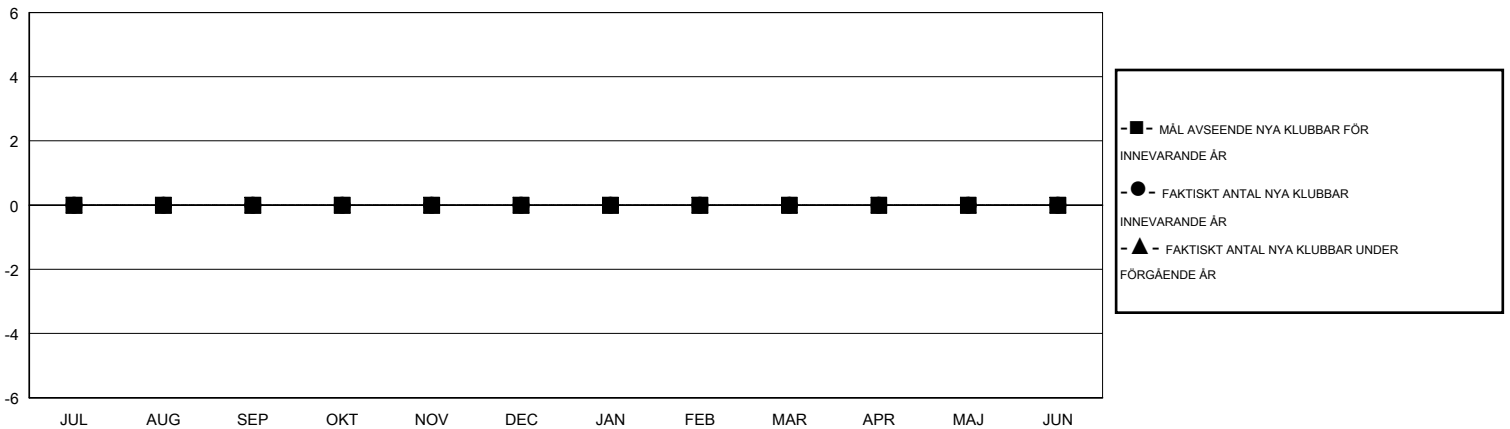

MONTHLY MEMBERSHIP PROGRESS REPORT

District 104 K

Results as of: 3/31/2015

GMT: Kenneth Persson

OMRÅDE NORWAY

GMT KO 4

Klubbar					Medlemmar				
RESULTAT FÖR 2014-2015					RESULTAT FÖR 2014-2015				
KVARTAL	MÅL AVSEENDE NYA KLUBBAR	NYA KLUBBAR	AVFÖRDA KLUBBAR	NETTOTILLVÅX T/MINSKNING	KVARTAL	MÅL AVSEENDE NYA MEDLEMMAR	CHARTER OCH TILLAGDA NYA MEDLEMMAR	AVFÖRDA MEDLEMMAR	NETTOTILLVÅX T/MINSKNING
JUL/AUG/SEP	0	0	0	0	JUL/AUG/SEP	1	4	19	-15
OKT/NOV/DEC	0	0	0	0	OKT/NOV/DEC	1	16	39	-23
JAN/FEB/MAR	0	0	0	0	JAN/FEB/MAR	1	21	34	-13
APR/MAJ/JUN	0	0	0	0	APR/MAJ/JUN	1	0	0	0

MÅL OCH FAKTISKT ANTAL NYA KLUBBAR